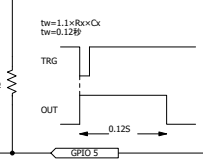

Raspberry Pi修正
Pi NoIR 500万像素 V1.3
赤外線PiCamera(旧モデル)

USB WiFi Dongle
I/O DATA
WN-G150UMW

モバイルWiFiルーター
NEC
Aterm MR04LN

将来使用予定
GPIO 5

ラズパイ側で50KΩでPull Up
初期状態でLEDはOFF

Normary Off
MR04LN Power Switch
MR04LN Power Switch